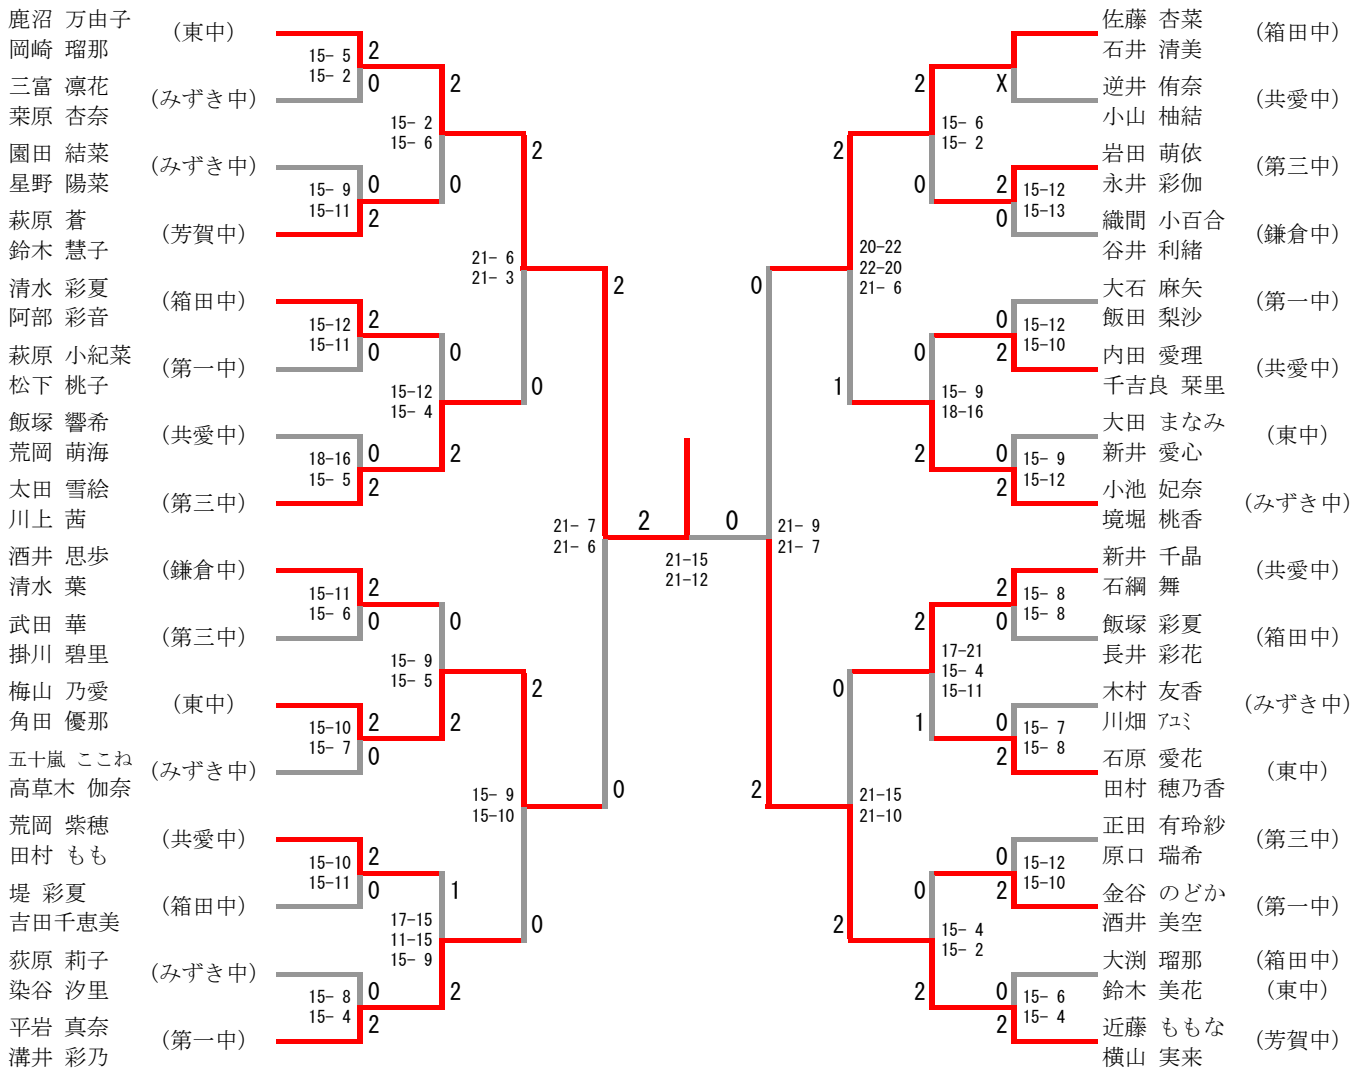

中学1年女子ダブルス