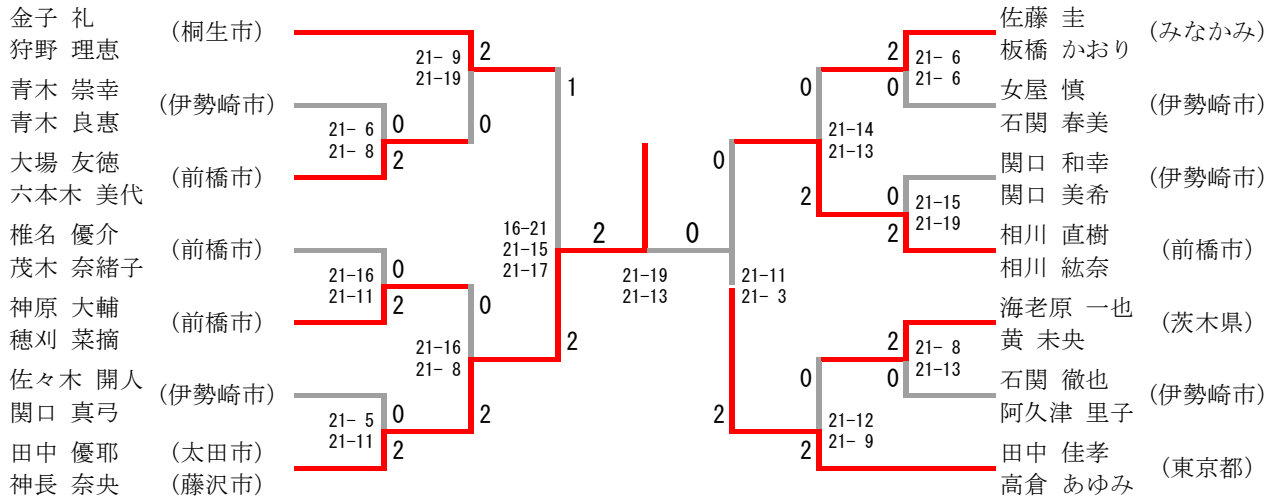

混合ダブルスBクラス