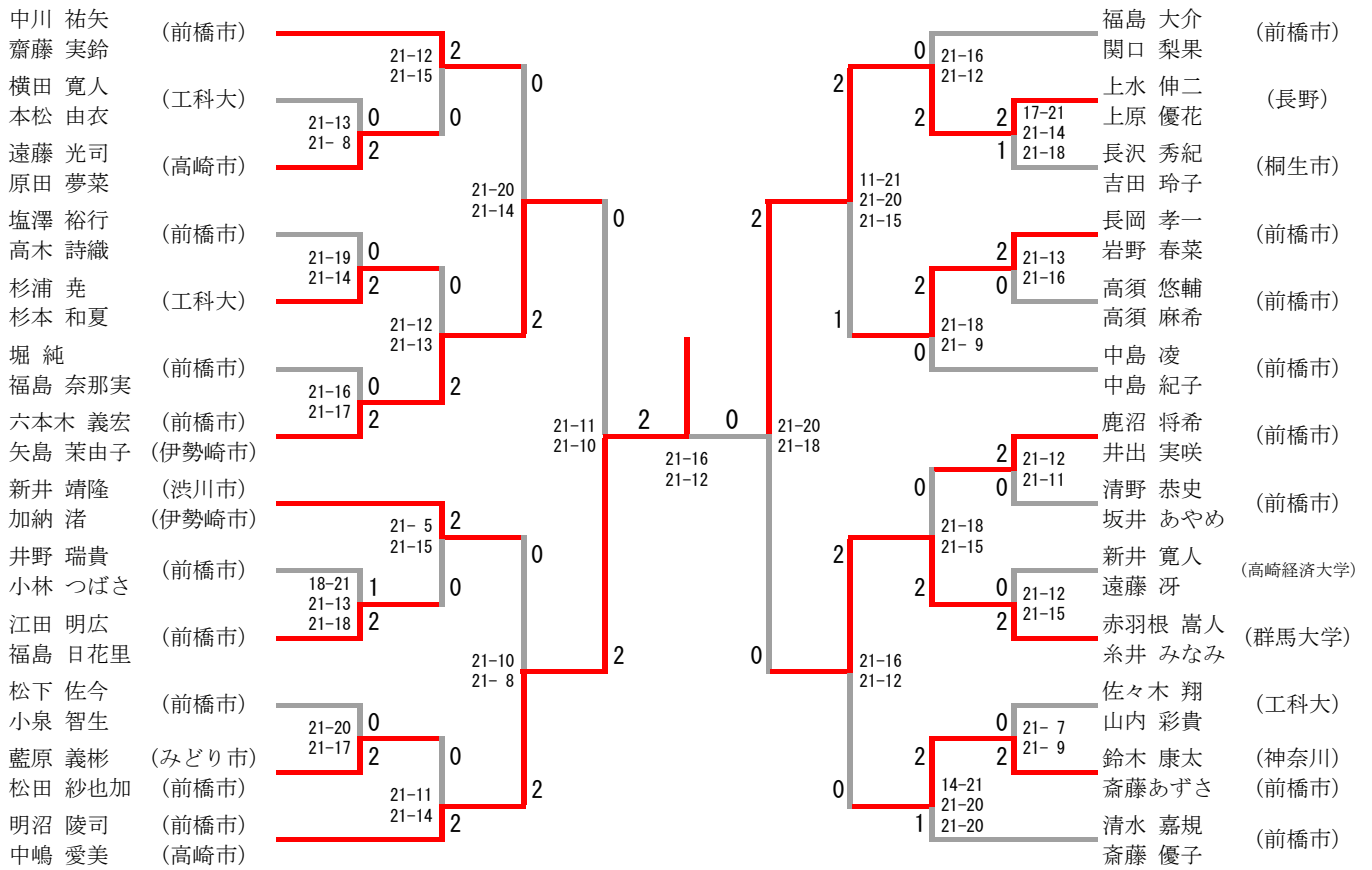

混合ダブルスAクラス