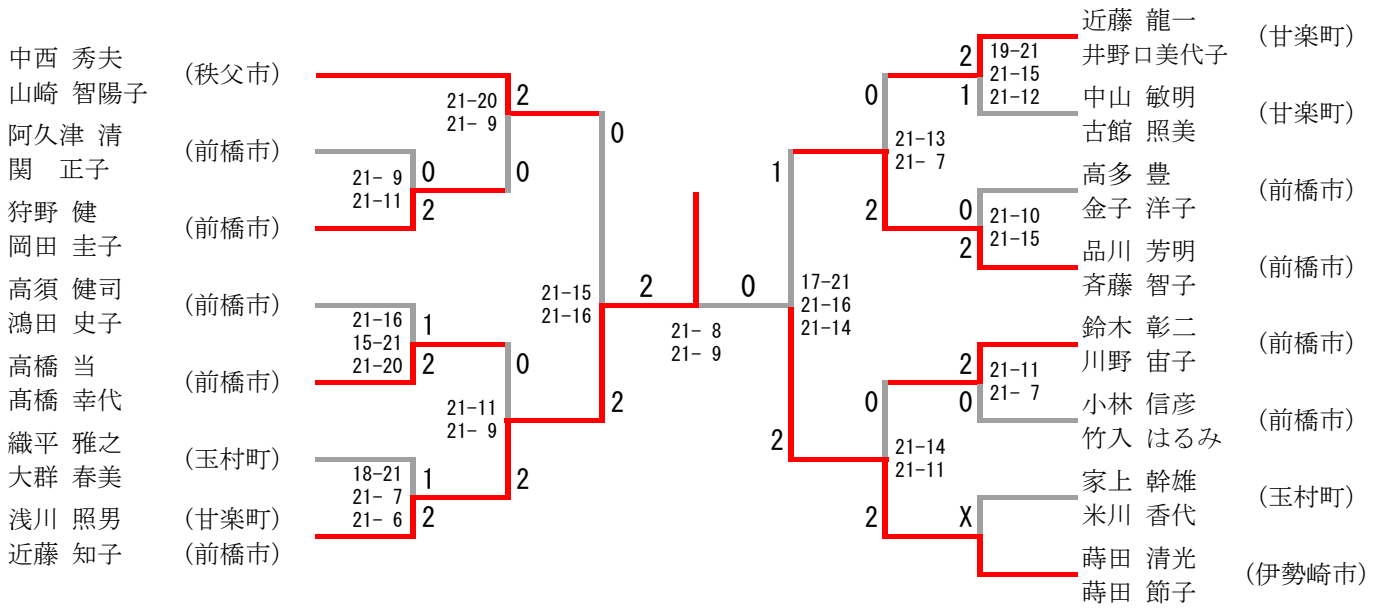

混合ダブルスDクラス