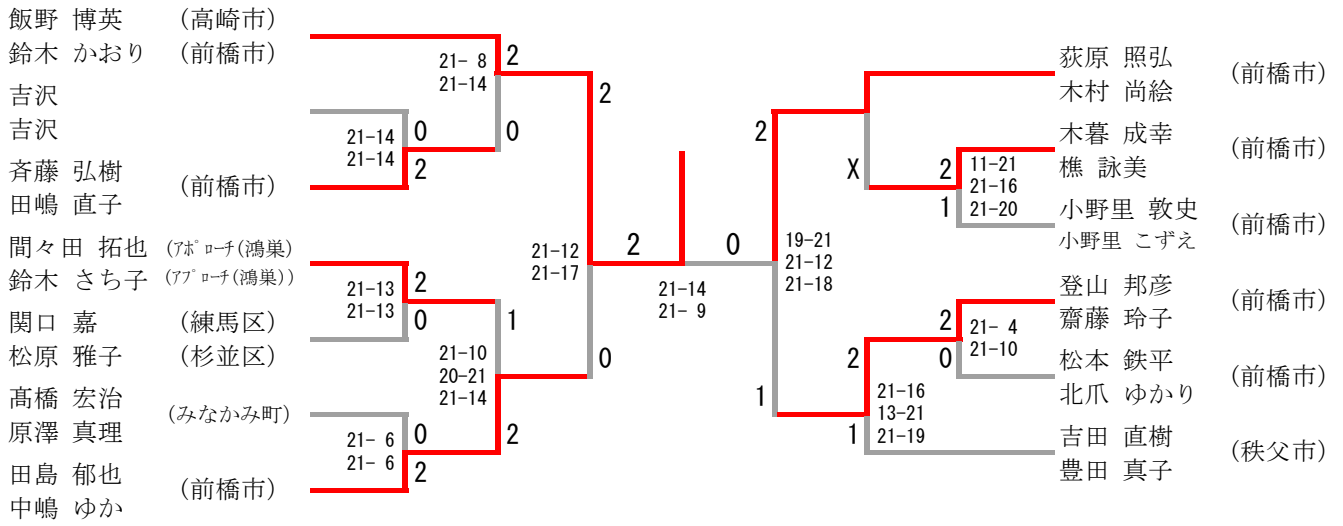

混合ダブルスCクラス