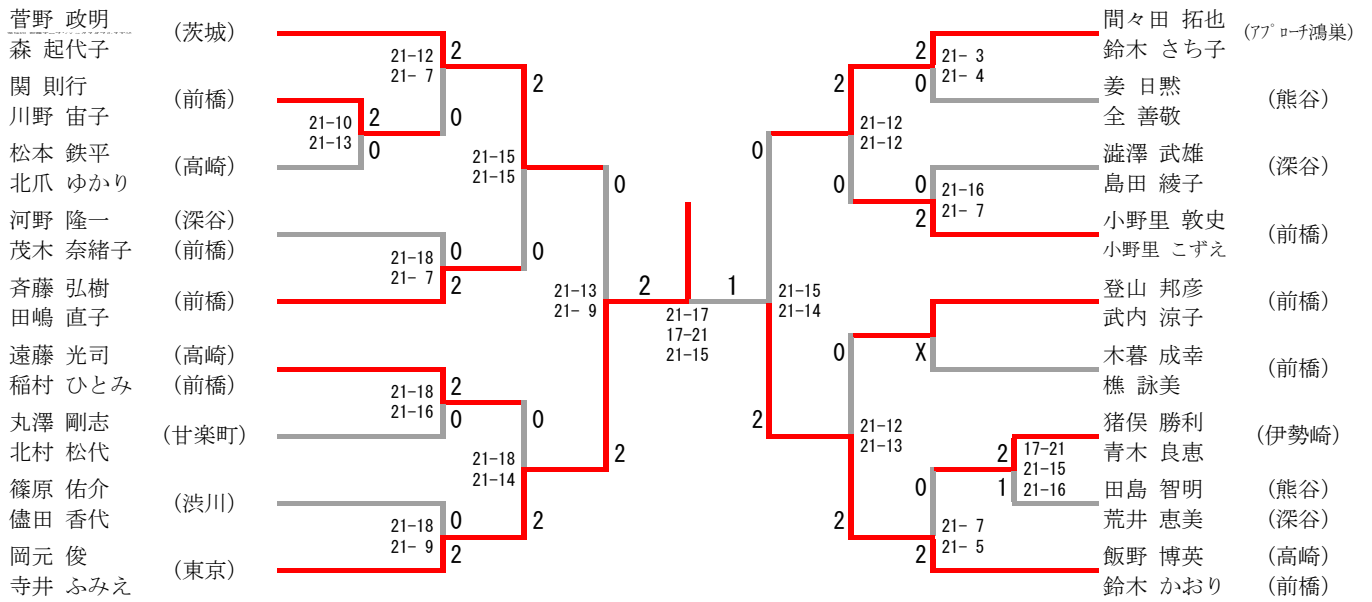

混合ダブルスCクラス