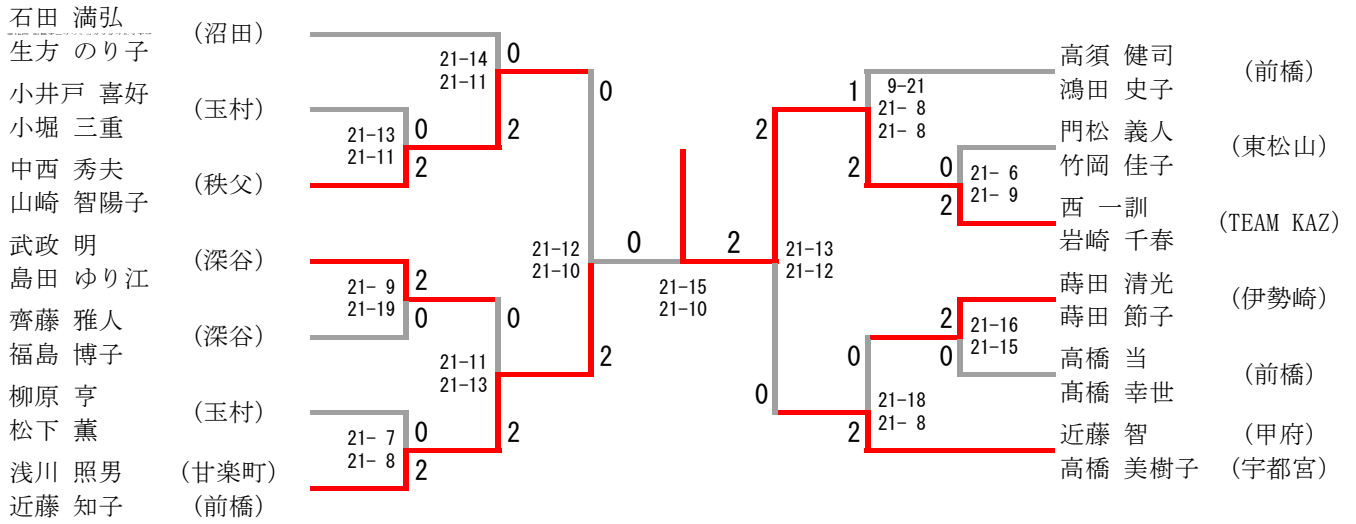

混合ダブルスDクラス