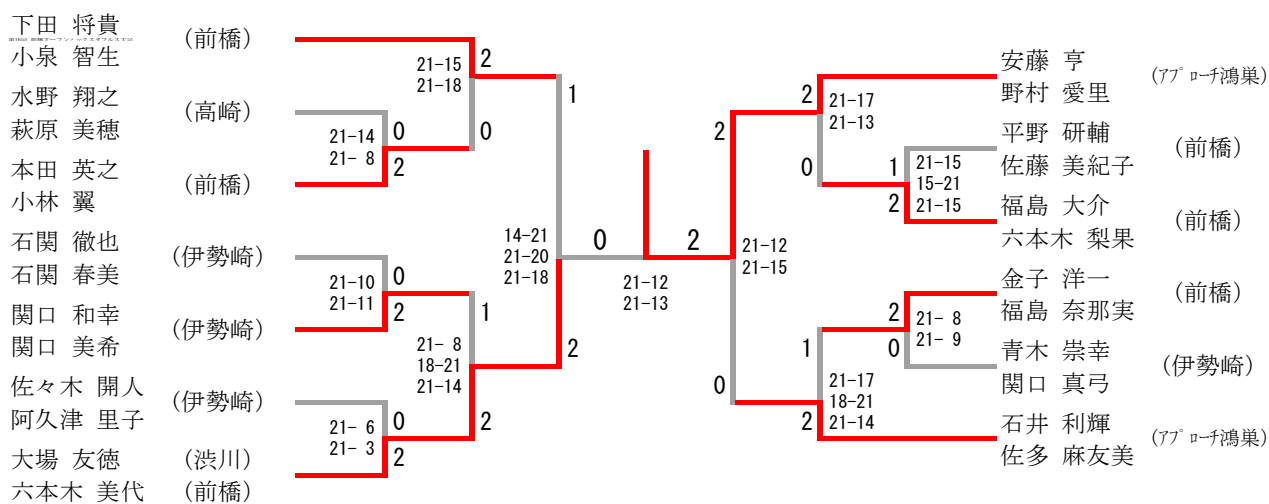

混合ダブルスBクラス