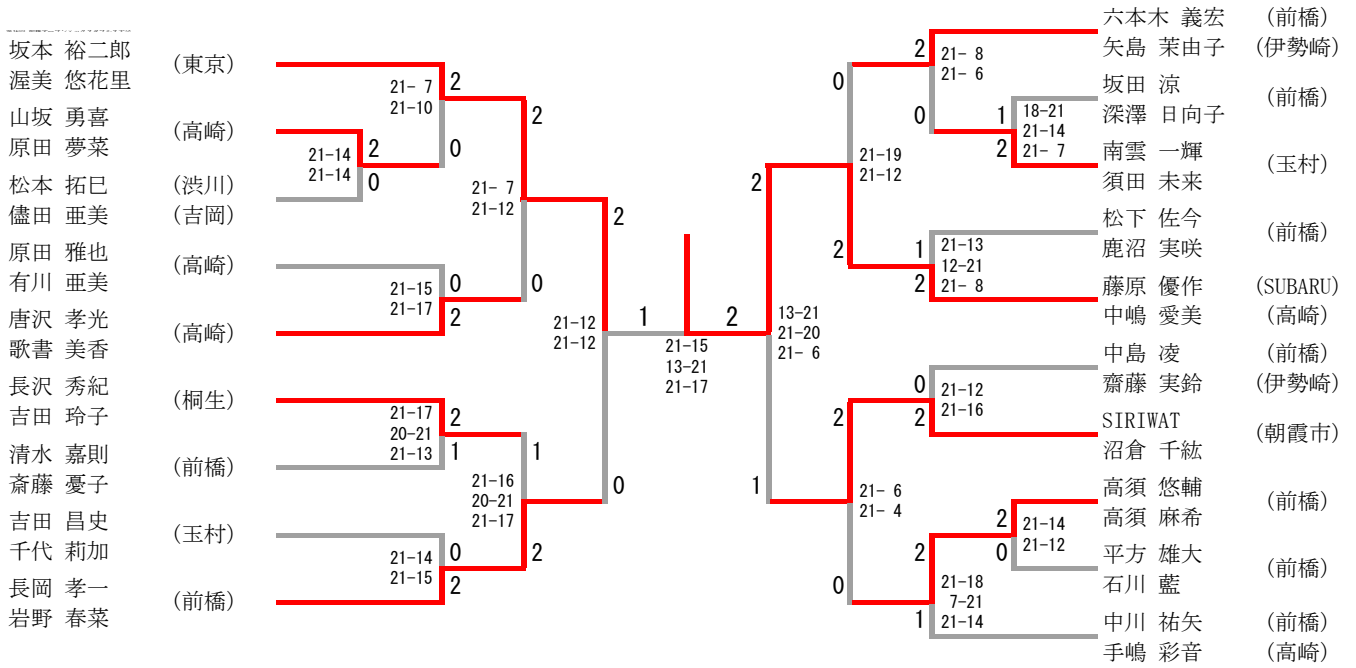

混合ダブルスAクラス