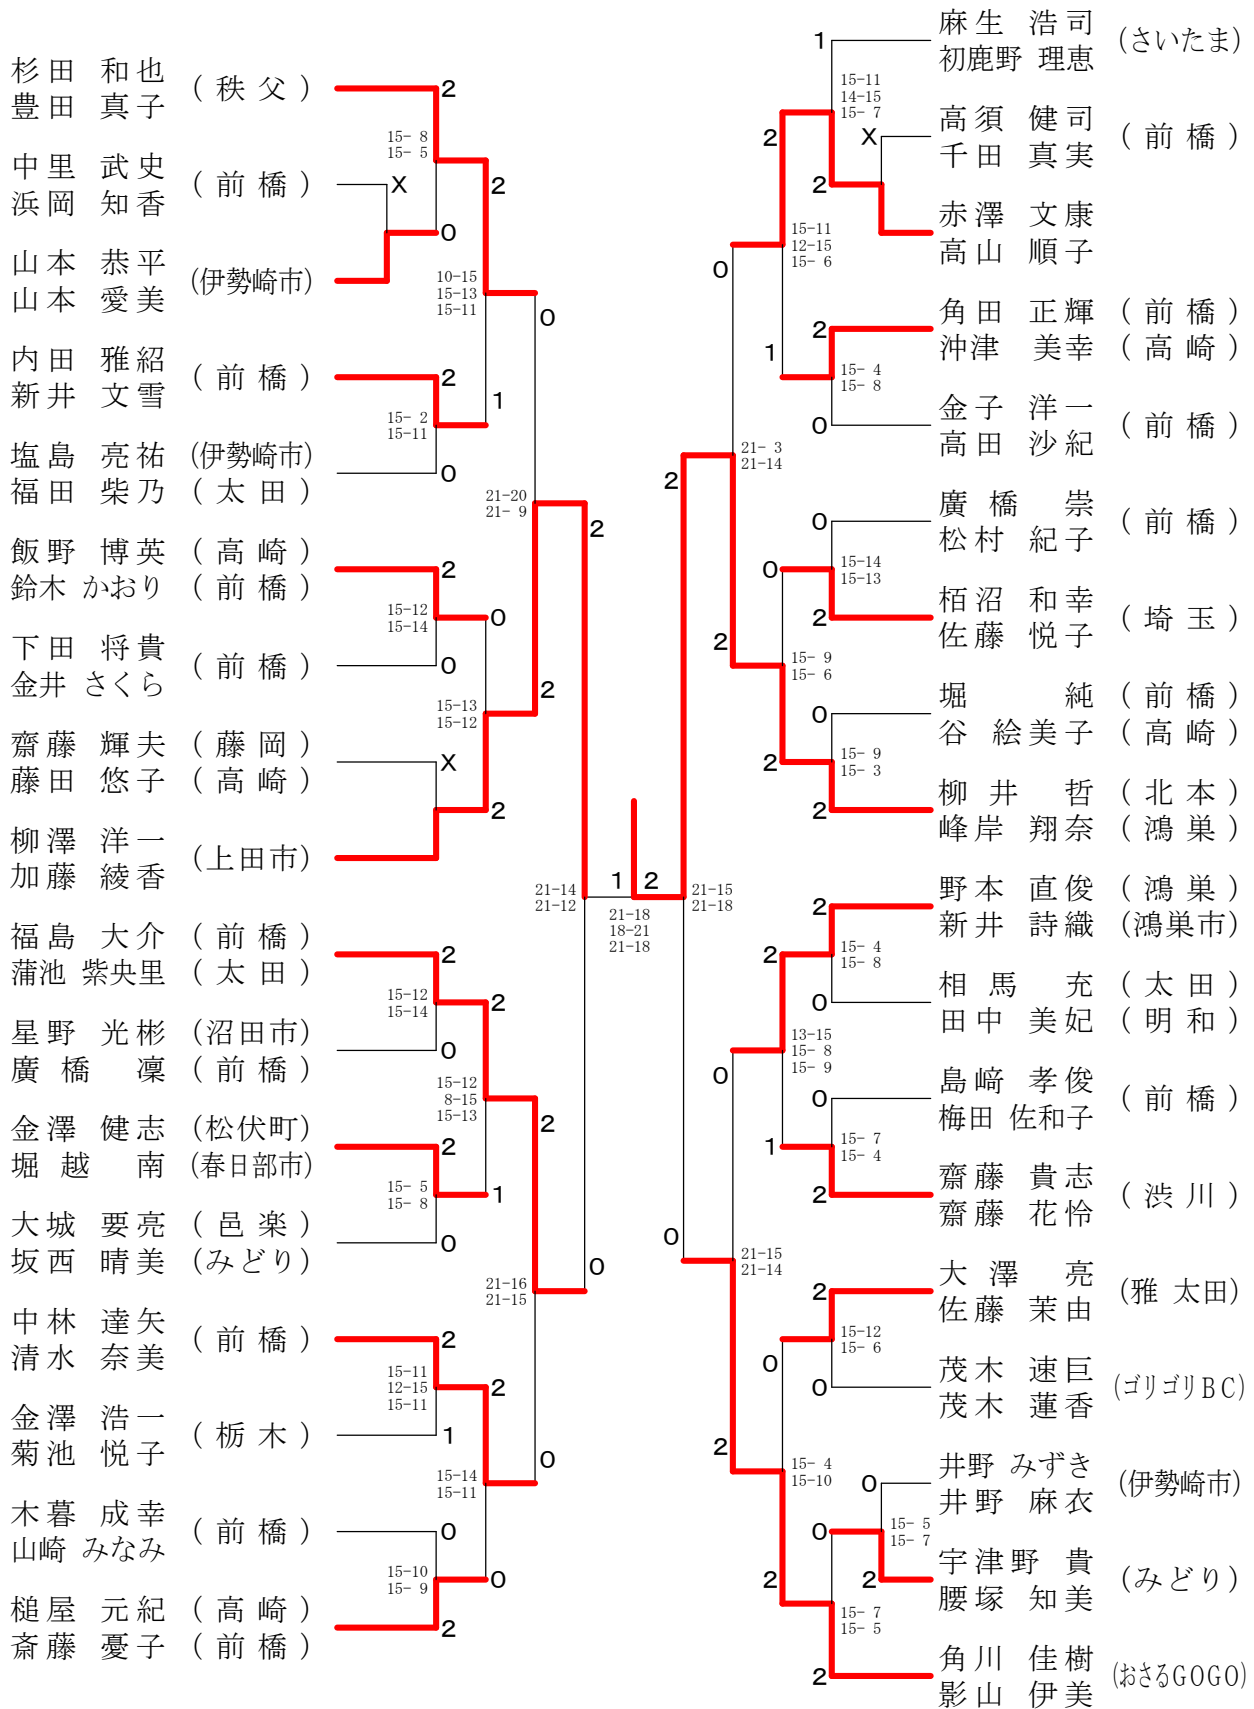

混合ダブルスBクラス 決勝トーナメント