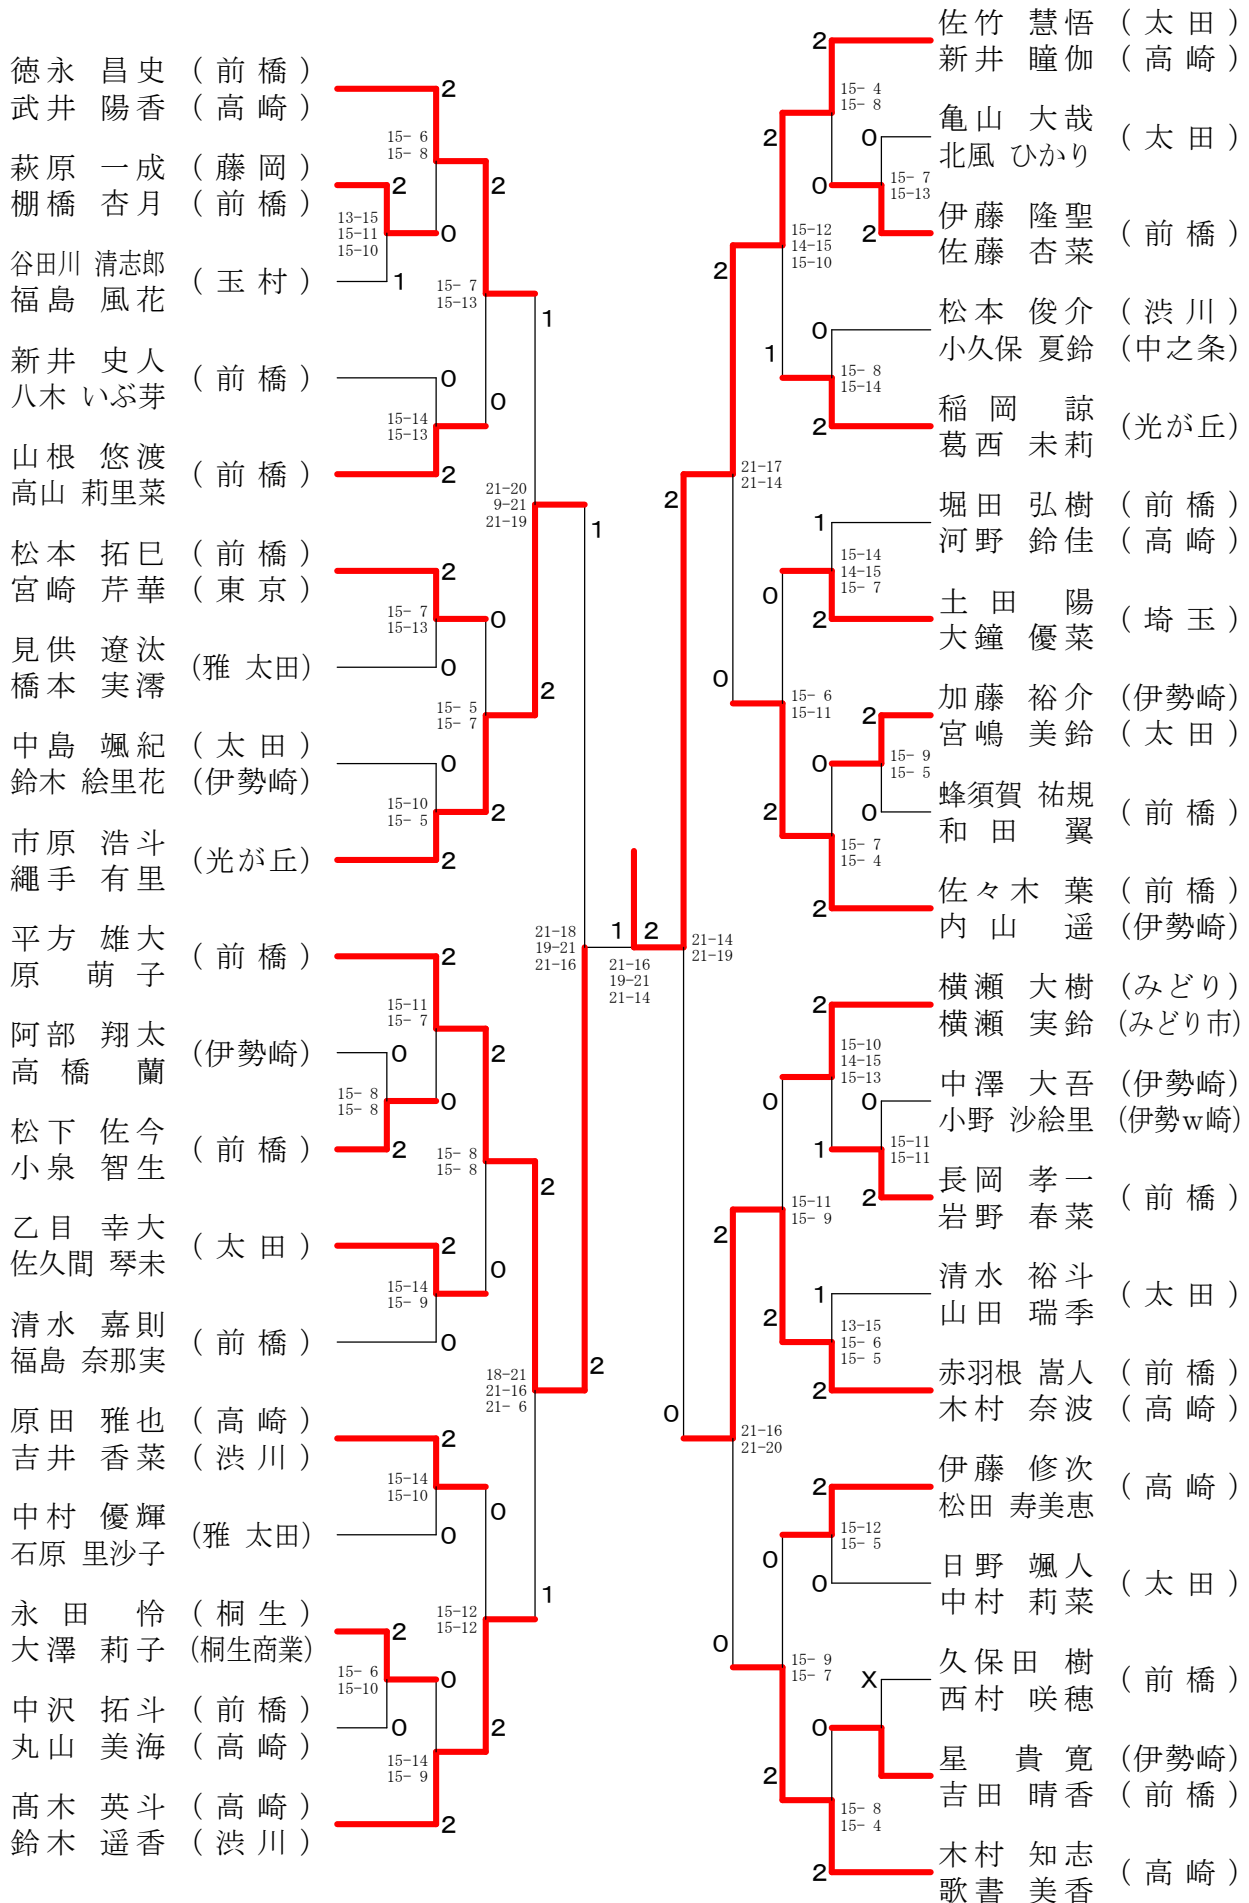

混合ダブルスAクラス 決勝トーナメント