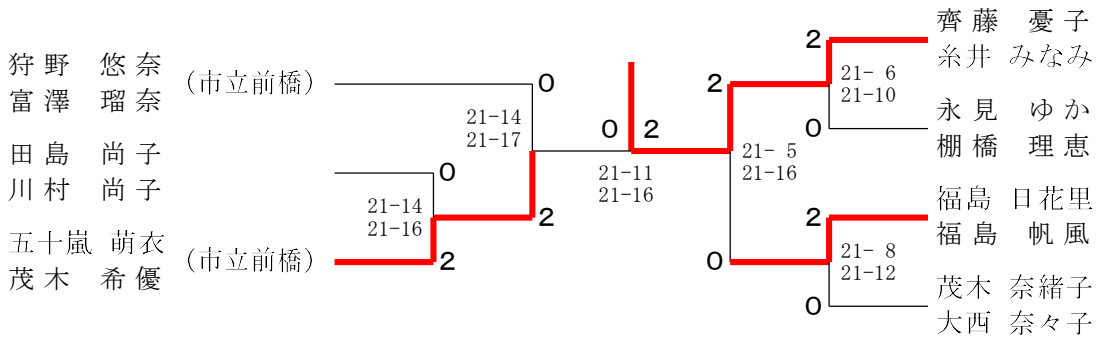

男子ダブルスAクラス

品川 芳明 関口 敦夫		0		2		山根 悠渡 久保田 樹
中根 裕人 須田 翔琉 (前橋東高校)	21-13 21-12	0	1	1	21-17 21-14	横山 羚央 石井 大樹 (市立前橋)
山根 巧渡 萱野 ひろゆき	21- 8 21- 8	2	2	0	21-12 21- 7	村上 けいご (勢多農林) 木村 徳 (伊勢崎工業)
山口 智也 鈴木 隼人	13-21 21-18 21-17	2	0	2	14-21 21-20 21-11	滝沢 航平 (付属中) 小暮 啓致 (四ツ葉学園)
Fendra Yudi	21-15 18-21 21-14	0	2	X	18-21 21-14 21-18	須田 一穂 小林 健一
伊藤 隆聖 田村 優樹	21-20 21-18	1	2	2		中沢 拓斗 松尾 クウ

女子ダブルスAクラス

女子ダブルスBクラス

女子ダブルスCクラス